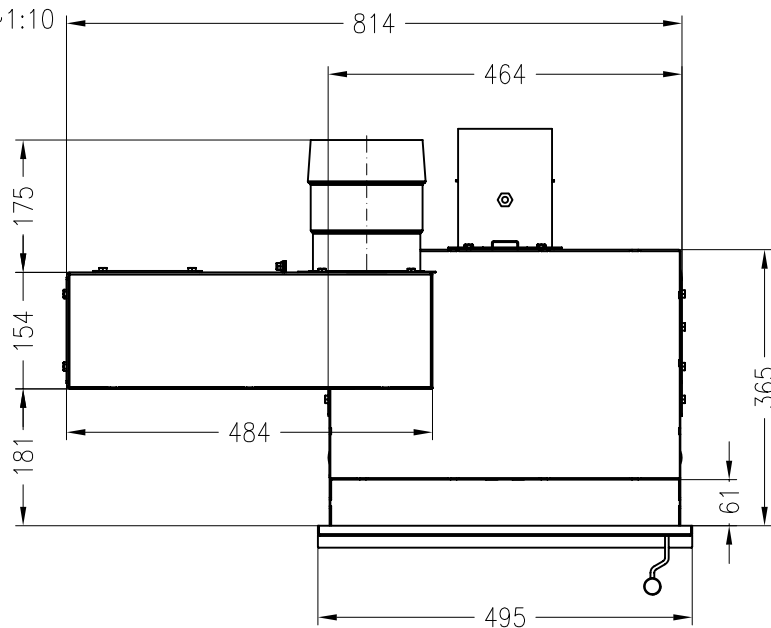

Linear Mini M1 mit GL

Vorderansicht
M ~1:20

Verdeckter Scheibenrahmen,
an 2 Seiten eingefasste, 4-seitig
bedruckte Glaskeramik

Seitenansicht
M ~1:20

Draufsicht
M ~1:10

Horizontalschnitt
M ~1:20

Stand: 11-2010