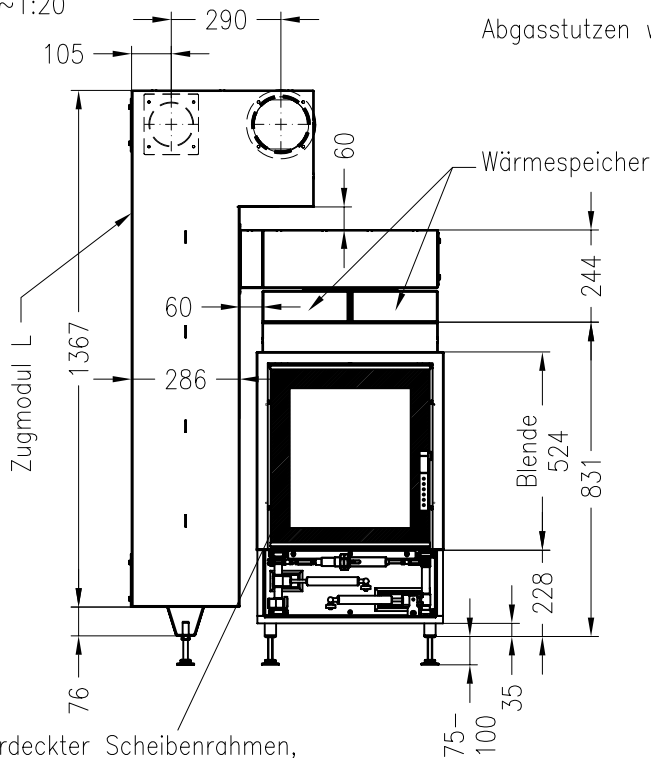

Linear Mini M1 mit GL

Vorderansicht
M ~1:20

Verdeckter Scheibenrahmen,
an 2 Seiten eingefasste, 4-seitig
bedruckte Glaskeramik

Seitenansicht
M ~1:20

Draufsicht
M ~1:10

Horizontalschnitt
M ~1:20

Stand: 11-2010