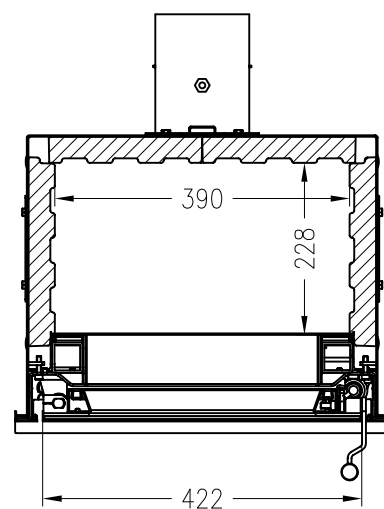

Linear Mini M1 mit GL

Vorderansicht
M ~1:20

Verdeckter Scheibenrahmen,
an 2 Seiten eingefasste, 4-seitig
bedruckte Glaskeramik

Seitenansicht
M ~1:20

Draufsicht
M ~1:10

Horizontalschnitt
M ~1:20

Stand: 11-2010