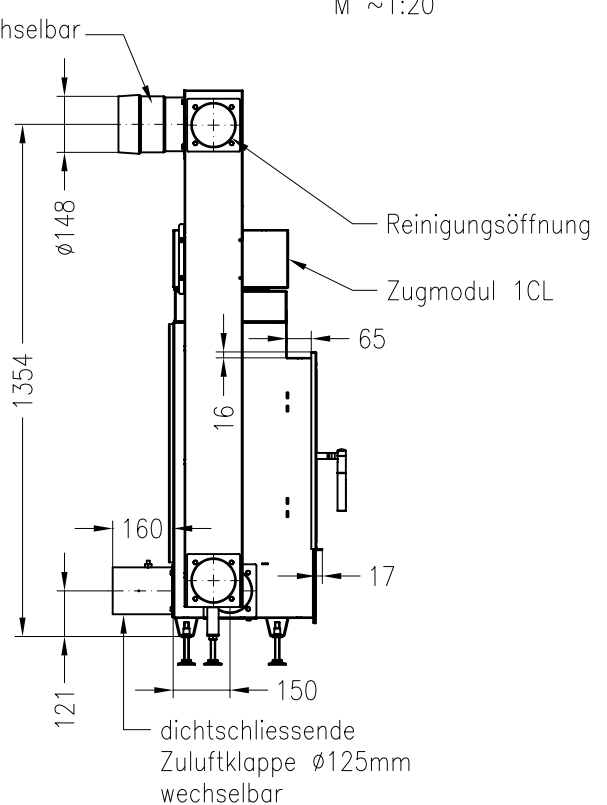

Linear Mini M1 mit GL

Vorderansicht
M ~1:20

Verdeckter Scheibenrahmen,
an 2 Seiten eingefasste, 4-seitig
bedruckte Glaskeramik

Seitenansicht
M ~1:20

Draufsicht
M ~1:10

Horizontalschnitt
M ~1:20

Stand: 11-2010